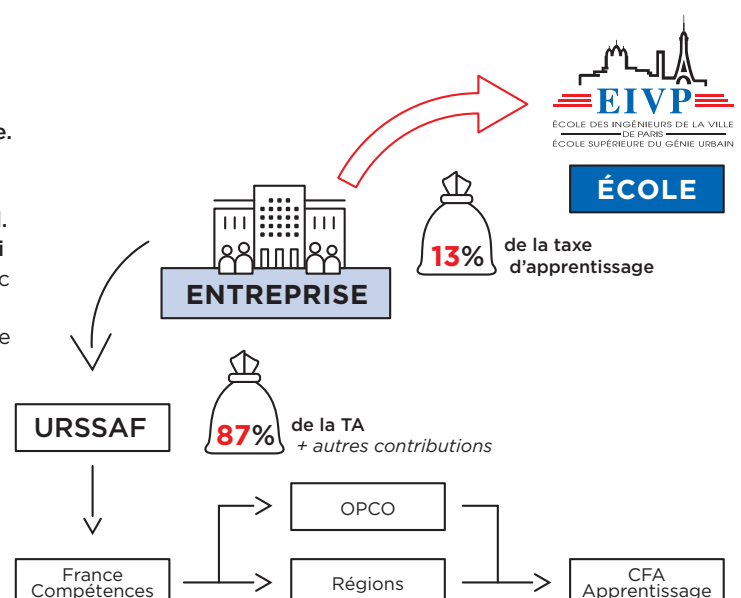

Donnez du Sens à votre impôt

Votre soutien contribue à l'excellence de nos formations: l'EIVP est, cette année, **classée 3ème meilleure Ecole d'Ingénieur.e.s du classement 2021 du Figaro** dans la catégorie **Construction, BTP, Génie Civil** et **7ème** de la catégorie **Environnement, Energie, Développement Durable**.

Grâce à vous, l'EIVP maintient la **qualité et la continuité de ses enseignements dans un contexte sanitaire exceptionnel**. L'École a pu également conforter son positionnement **parmi les leaders des formations aux métiers du génie urbain** avec la réforme de son cycle ingénieur.e adoptant l'**approche par compétences** pour répondre au lieux aux enjeux d'un monde urbain en transition.

Accompagnez également l'EIVP dans son **engagement social en faveur de la mixité et de la diversité** :

- **Mixité Sociale** : 30 % d'étudiant.e.s boursiers étudiants.
- **Égalité Femmes-Hommes** : 45% des élèves du cycle ingénieur.e.s sont des femmes
- **Égalité des chances** : l'opération Cap en Sup, labellisé Cordées de la réussite