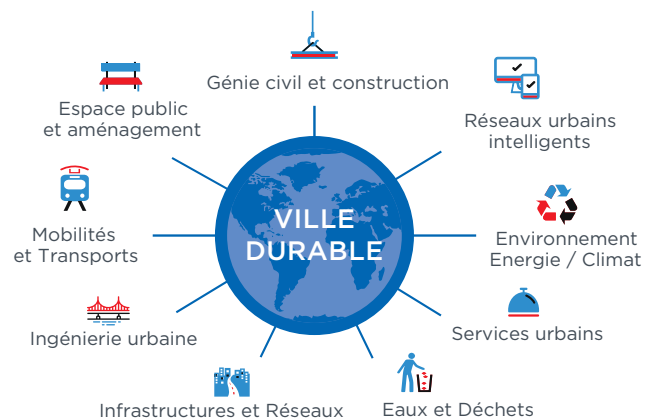

# TAXE APPRENTISSAGE 2021

Soutenez l'EIVP en fléchant les 13% de votre taxe d'apprentissage

**L'École des Ingénieurs des Villes de Demain :**  
une offre complète répondant aux attentes du marché de la Ville Durable  
et des diplômés EIVP dans tous les secteurs du génie urbain

## Donnez du Sens à votre impôt

Votre soutien contribue à l'excellence de nos formations: l'EIVP est, cette année, **classée 3ème meilleure Ecole d'Ingénieur.e.s du classement 2021 du Figaro** dans la catégorie **Construction, BTP, Génie Civil** et **7ème** de la catégorie **Environnement, Energie, Développement Durable**.